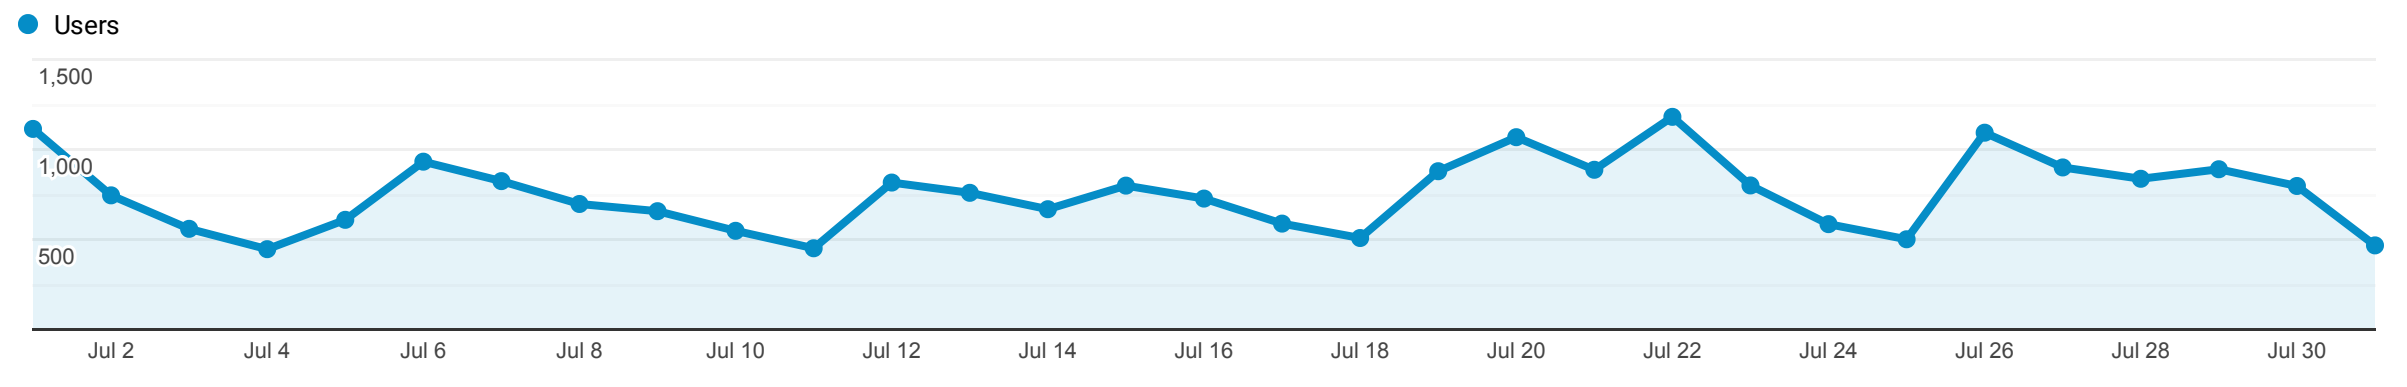

**Audience Overview**

Jul 1, 2021 - Jul 31, 2021

All Users  
100.00% Users

**Overview**

<b>Users</b> 15,235	<b>New Users</b> 13,594	<b>Sessions</b> 26,801	<b>Number of Sessions per User</b> 1.76
<b>Pageviews</b> 49,918	<b>Pages / Session</b> 1.86	<b>Avg. Session Duration</b> 00:01:45	<b>Bounce Rate</b> 65.11%