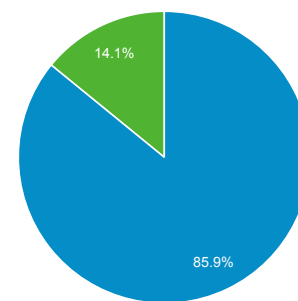

#### Users

20,000

10,000

May 1, 2021 - May 31, 2021

Users

**19,506**

New Users

**18,255**

Sessions

**30,793**

Number of Sessions per User

**1.58**

Pageviews

**53,045**

Pages / Session

**1.72**

Avg. Session Duration

**00:01:37**

Bounce Rate

**68.94%**

■ New Visitor ■ Returning Visitor

Language	Users	% Users
1. en-us	17,338	88.52%
2. en-gb	675	3.45%
3. en	508	2.59%
4. en-ca	278	1.42%
5. en-au	151	0.77%
6. zh-cn	98	0.50%
7. fr-fr	44	0.22%
8. de-de	39	0.20%
9. es-es	31	0.16%
10. it-it	27	0.14%