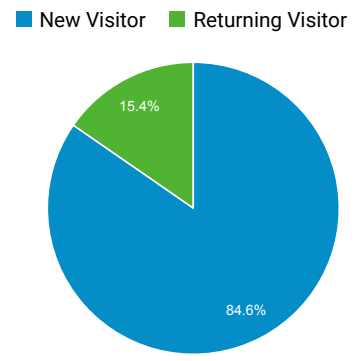

### Audience Overview

**All Users**  
100.00% Users

Mar 1, 2021 - Mar 31, 2021

**Overview**

<b>Users</b> 22,172	<b>New Users</b> 20,295	<b>Sessions</b> 35,243
<b>Number of Sessions per User</b> 1.59	<b>Pageviews</b> 63,205	<b>Pages / Session</b> 1.79
<b>Avg. Session Duration</b> 00:01:35	<b>Bounce Rate</b> 67.50%	