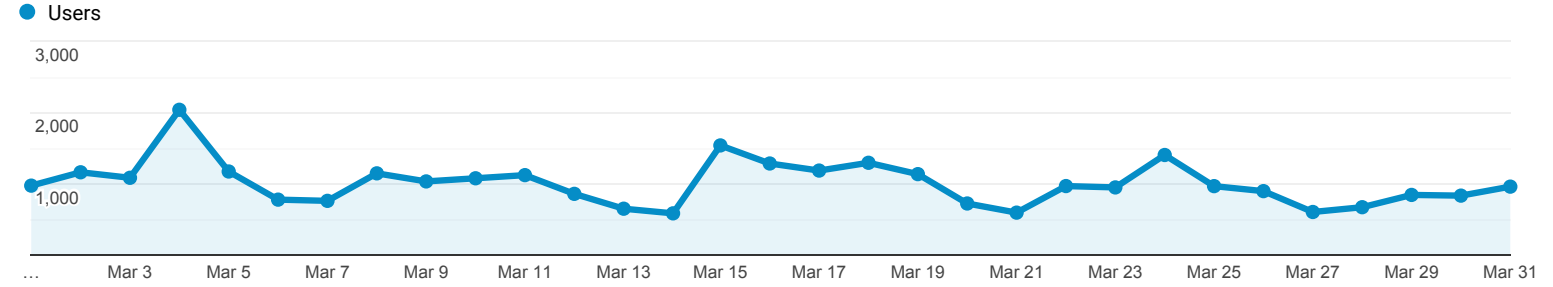

### Audience Overview

**All Users**  
100.00% Users

Mar 1, 2021 - Mar 31, 2021

**Overview**

<b>Users</b> 22,172	<b>New Users</b> 20,295	<b>Sessions</b> 35,243
<b>Number of Sessions per User</b> 1.59	<b>Pageviews</b> 63,205	<b>Pages / Session</b> 1.79
<b>Avg. Session Duration</b> 00:01:35	<b>Bounce Rate</b> 67.50%	