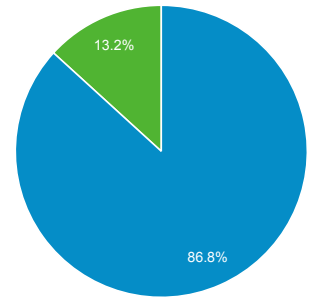

Audience Overview

Sep 1, 2020 - Sep 28, 2020

All Users  
100.00% Users

Overview

<p>Users</p> <p><b>36,883</b></p>	<p>New Users</p> <p><b>34,324</b></p>	<p>Sessions</p> <p><b>49,941</b></p>
<p>Number of Sessions per User</p> <p><b>1.35</b></p>	<p>Pageviews</p> <p><b>79,136</b></p>	<p>Pages / Session</p> <p><b>1.58</b></p>
<p>Avg. Session Duration</p> <p><b>00:01:10</b></p>	<p>Bounce Rate</p> <p><b>74.57%</b></p>	

■ New Visitor ■ Returning Visitor

Language	Users	% Users
1. en-us	22,085	59.70%
2. en	12,996	35.13%
3. en-gb	768	2.08%
4. en-ca	177	0.48%
5. en-au	170	0.46%
6. c	78	0.21%
7. zh-cn	59	0.16%
8. pt-br	42	0.11%
9. de	40	0.11%
10. es-419	40	0.11%