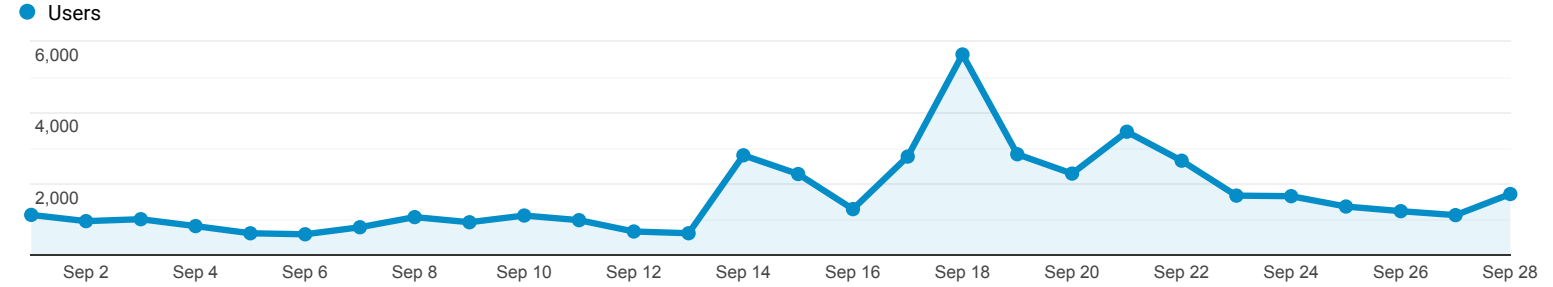

Audience Overview

Sep 1, 2020 - Sep 28, 2020

All Users  
100.00% Users

Overview

<p>Users</p> <p><b>36,883</b></p>	<p>New Users</p> <p><b>34,324</b></p>	<p>Sessions</p> <p><b>49,941</b></p>
<p>Number of Sessions per User</p> <p><b>1.35</b></p>	<p>Pageviews</p> <p><b>79,136</b></p>	<p>Pages / Session</p> <p><b>1.58</b></p>
<p>Avg. Session Duration</p> <p><b>00:01:10</b></p>	<p>Bounce Rate</p> <p><b>74.57%</b></p>	