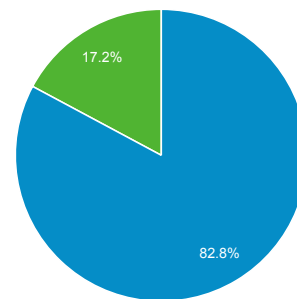

### Audience Overview

Jul 1, 2020 - Jul 31, 2020

**All Users**  
100.00% Users

**Overview**

Users  
**21,968**

New Users  
**19,801**

Sessions  
**35,564**

Number of Sessions per User  
**1.62**

Pageviews  
**62,022**

Pages / Session  
**1.74**

Avg. Session Duration  
**00:01:34**

Bounce Rate  
**68.35%**

■ New Visitor ■ Returning Visitor

Language	Users	% Users
1. en-us	13,076	59.64%
2. en	7,165	32.68%
3. en-gb	779	3.55%
4. en-ca	146	0.67%
5. en-au	110	0.50%
6. zh-cn	53	0.24%
7. es-419	35	0.16%
8. es-es	35	0.16%
9. pt-br	33	0.15%
10. en-zw	31	0.14%