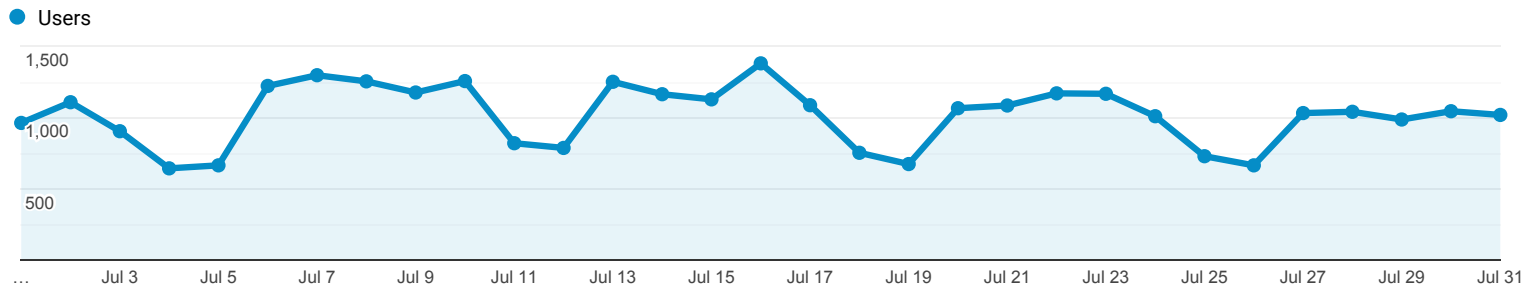

### Audience Overview

Jul 1, 2020 - Jul 31, 2020

**All Users**  
100.00% Users

**Overview**

Users  
**21,968**

New Users  
**19,801**

Sessions  
**35,564**

Number of Sessions per User  
**1.62**

Pageviews  
**62,022**

Pages / Session  
**1.74**

Avg. Session Duration  
**00:01:34**

Bounce Rate  
**68.35%**

■ New Visitor ■ Returning Visitor

Language	Users	% Users
1. en-us	13,076	59.64%
2. en	7,165	32.68%
3. en-gb	779	3.55%
4. en-ca	146	0.67%
5. en-au	110	0.50%
6. zh-cn	53	0.24%
7. es-419	35	0.16%
8. es-es	35	0.16%
9. pt-br	33	0.15%
10. en-zw	31	0.14%