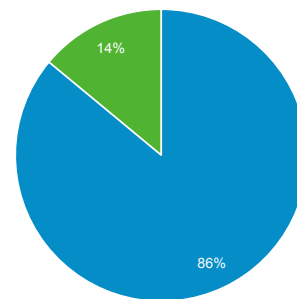

Users

35,446

New Users

32,771

Sessions

50,030

Number of Sessions per User

1.41

Pageviews

83,975

Pages / Session

1.68

Avg. Session Duration

00:01:19

Bounce Rate

73.22%

New Visitor Returning Visitor

Language	Users	% Users
1. en-us	28,891	81.83%
2. en	1,849	5.24%
3. en-gb	1,846	5.23%
4. en-au	555	1.57%
5. en-ca	550	1.56%
6. en-ie	126	0.36%
7. pt-br	116	0.33%
8. es-es	97	0.27%
9. zh-cn	96	0.27%
10. de-de	76	0.22%